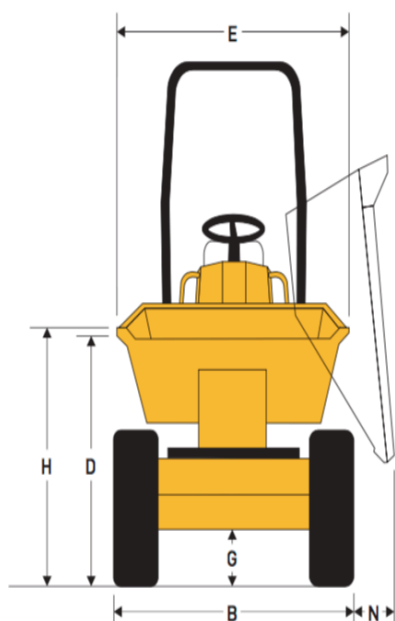

Dumper giratoire

Charge utile 1500 kg

○ TWAITES

Caractéristiques :

- Diesel
- Transmission hydrostatique
- Puissance : 21 CV Din
- Réservoir carburant : 21 L
- Vitesse de déplacement : 0 à 12 km/h
- Poids à vide : 1355 kg
- Charge maxi. utile : 1500 kg
 - A ras-bors : 800 L

Sécurité :

- Arceau ROPS

Dimensions (mm)

A ¹	3097
A ²	3257
B	1300
C	1773
D	1286
E	1300
F	1600
G	274
H	1328
I	654
J	651
K	442
L	2270
M	901
N	177
P	2860