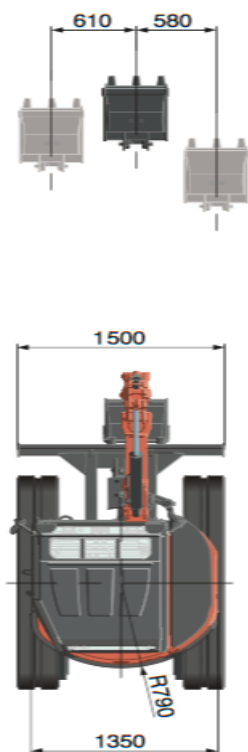

Pelleteuse 2T500

Chenilles caoutchouc

Rayon court

- KUBOTA U27-4

Caractéristiques :

- Diesel
- Puissance : 21 CV
- Réservoir carburant : 33 L
- Rotation bras : 75° gauche / 55° droite
- Force de cavage : 2100 daN
- Force d'arrachement : 1230 daN
- Hauteur de déversement : 3100 mm
- Profondeur maximum de fouille : 2820 mm
- Lame de Remblayage (L x h) : 1500 x 300 mm

Sécurité :

- Cabine ROPS/OPG
- Clapet de sécurité

Balancier : 1300 mm
Unité : mm

Equipements de série	Equipements en option
<ul style="list-style-type: none"> • Attache rapide mécanique Morin • 3 Godets (terrassment, curage, tranchée) 	<ul style="list-style-type: none"> • Godet orientable • BRH • Tarière