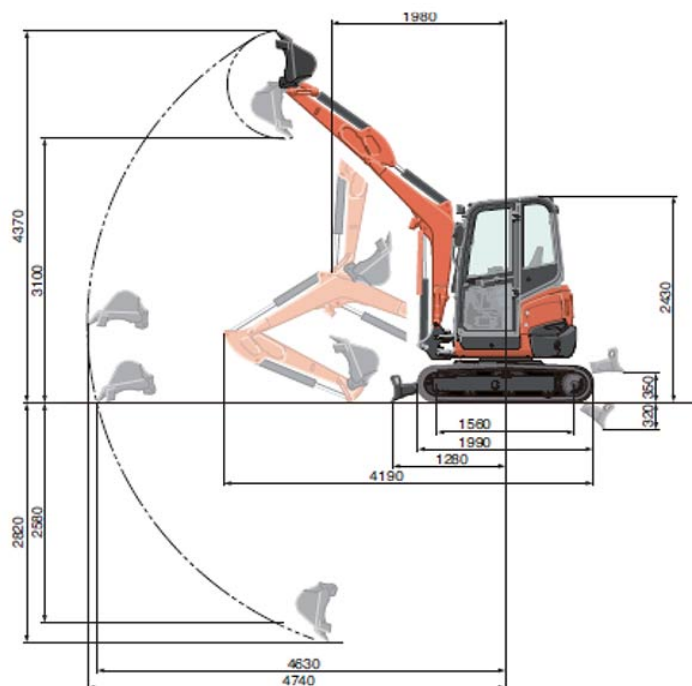

Pelleteuse 2T500

Chenilles caoutchouc

Rayon court

- KUBOTA U27-4

Caractéristiques :

- Diesel
- Puissance : 21 CV
- Réservoir carburant : 33 L
- Rotation bras : 75° gauche / 55° droite
- Force de cavage : 2100 daN
- Force d'arrachement : 1230 daN
- Hauteur de déversement : 3100 mm
- Profondeur maximum de fouille : 2820 mm
- Lame de Remblayage (L x h) : 1500 x 300 mm

Sécurité :

- Cabine ROPS/OPG
- Clapet de sécurité

Balancier : 1300 mm
Unité : mm

Equipements de série	Equipements en option
<ul style="list-style-type: none"> • Attache rapide mécanique Morin • 3 Godets (terrassment, curage, tranchée) 	<ul style="list-style-type: none"> • Godet orientable • BRH • Tarière