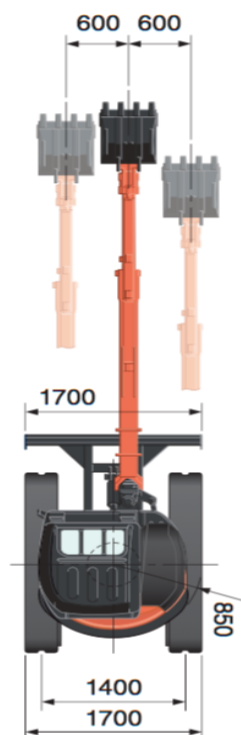

## Pelleteuse 3T500

Chenilles caoutchouc

Rayon court

- KUBOTA U35-3α3

### Caractéristiques :

- Diesel
- Puissance : 31 CV
- Réservoir carburant : 41,5 L
- Rotation bras : 70° gauche / 50° droite
- Force de cavage : 3110 daN
- Force d'arrachement : 1600 daN
- Hauteur de déversement : 3460 mm
- Profondeur maximum de fouille : 3150 mm
- Lame de Remblayage (L x h) : 1700 x 335 mm

### Sécurité :

- Cabine ROPS/FOPS
- Clapet de sécurité

Equipements de série	Equipements en option
<ul style="list-style-type: none"> <li>• Attache rapide mécanique Morin</li> <li>• 3 Godets (terrassment, curage, tranchée)</li> </ul>	<ul style="list-style-type: none"> <li>• Godet orientable</li> <li>• BRH</li> <li>• Tarière</li> </ul>