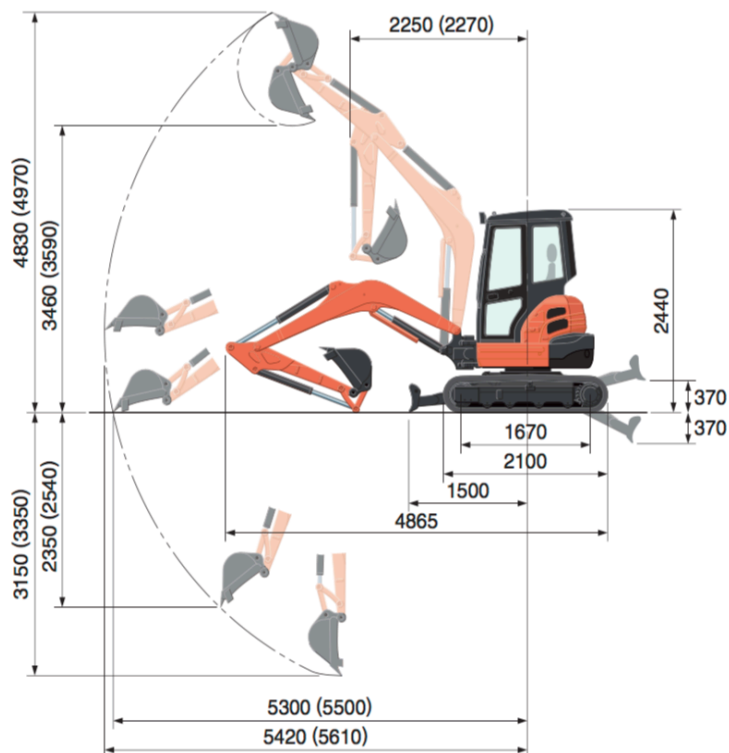

Equipements de série	Equipements en option
• Attache rapide mécanique Morin • 3 Godets (terrassment, curage, tranchée)	• Godet orientable • BRH • Tarière