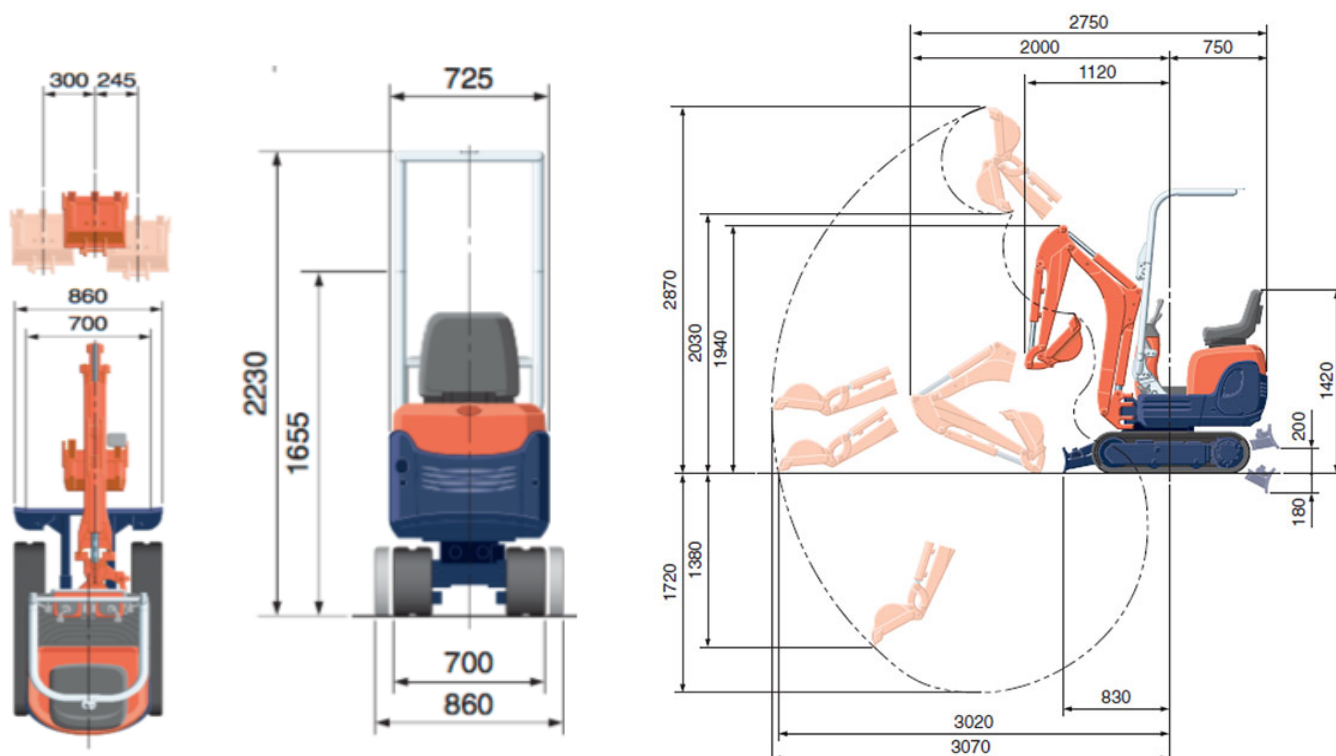

Pelleteuse 1T000

Chenilles caoutchouc – canopy

Rayon court

- KUBOTA KX 008-3

Caractéristiques :

- Diesel
- Puissance : 719 cc
- Réservoir carburant : 49 L
- Rotation bras : 55° gauche / 60° droite
- Force de cavage : 980 daN
- Force d'arrachement : 450 daN
- Hauteur de déversement : 1940 mm
- Profondeur maximum de fouille : 1720 mm
- Lame de Remblayage (L x h) : 860 x 200 mm

Sécurité :

- Canopy ROPS
- Clapet de sécurité

Equipements de série

- Attache rapide mécanique Morin
- 3 Godets (terrassément, curage, tranchée)

Equipements en option

- Godet orientable
- BRH