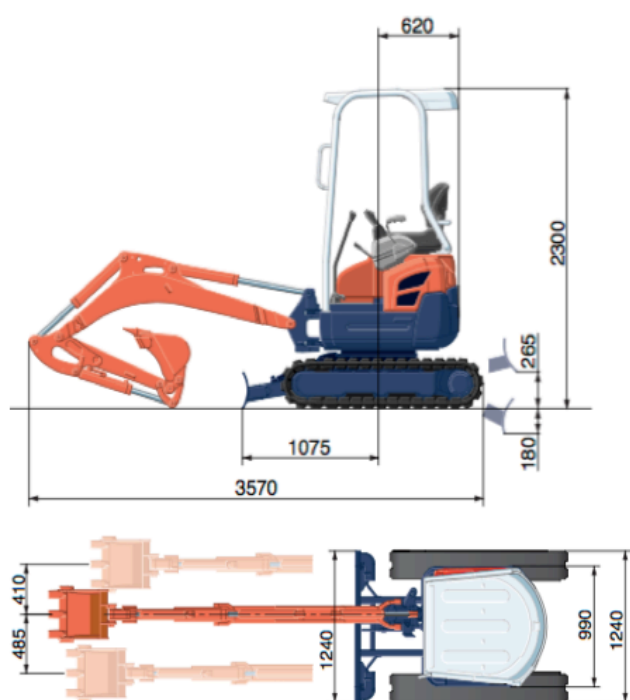

## Pelleteuse 1T500

Chenilles caoutchouc – canopy

Rayon court

- KUBOTA U15-3 CANOPY

### Caractéristiques :

- Diesel
- Puissance : 778 cc
- Réservoir carburant : 23 L
- Rotation bras : 65° gauche / 58° droite
- Force de cavage : 1520 daN
- Force d'arrachement : 880 daN
- Hauteur de déversement : 2440 mm
- Profondeur maximum de fouille : 2310 mm
- Lame de Remblayage (L x h) : 1240 x 260 mm

### Sécurité :

- Canopy ROPS
- Clapet de sécurité

Equipements de série	Equipements en option
<ul style="list-style-type: none"> <li>• Attache rapide mécanique Morin</li> <li>• 3 Godets (terrassément, curage, tranchée)</li> </ul>	<ul style="list-style-type: none"> <li>• Godet orientable</li> <li>• BRH</li> </ul>