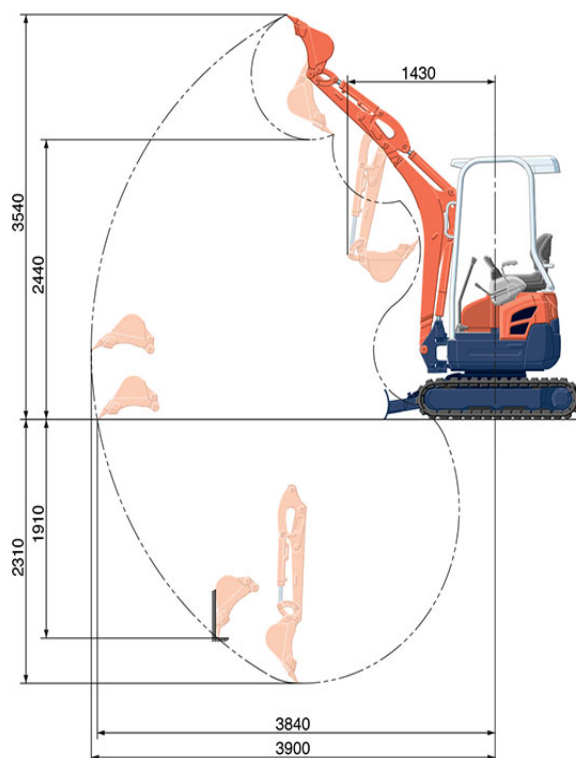

Equipements de série	Equipements en option
• Attache rapide mécanique Morin • 3 Godets (terrassément, curage, tranchée)	• Godet orientable • BRH