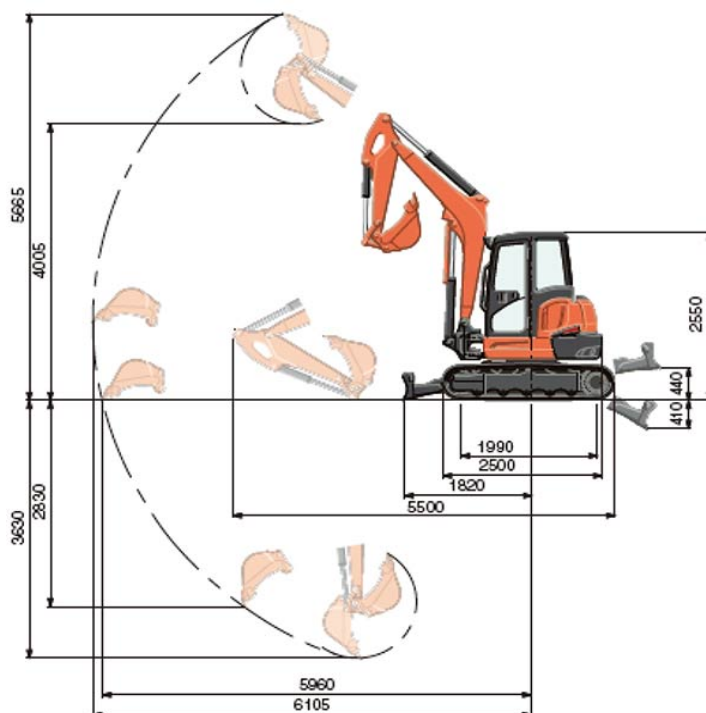

# Pelleteuse 4T500

Chenilles caoutchouc

Rayon court

- KUBOTA U48-4L

## Caractéristiques :

- Diesel
- Puissance : 40 CV
- Réservoir carburant : 68 L
- Rotation bras : 70° gauche / 55° droite
- Force de cavage : 3300 daN
- Force d'arrachement : 2200 daN
- Hauteur de déversement : 3770 mm
- Profondeur maximum de fouille : 3380 mm
- Lame de Remblayage (L x h) : 1960 x 410 mm

## Sécurité :

- Cabine ROPS/OPG
- Clapet de sécurité

Balancier 1570 mm  
Unité : mm

Equipements de série	Equipements en option
<ul style="list-style-type: none"> <li>• Attache rapide mécanique Morin</li> <li>• 3 Godets (terrassment, curage, tranchée)</li> </ul>	<ul style="list-style-type: none"> <li>• Godet orientable</li> <li>• BRH</li> </ul>