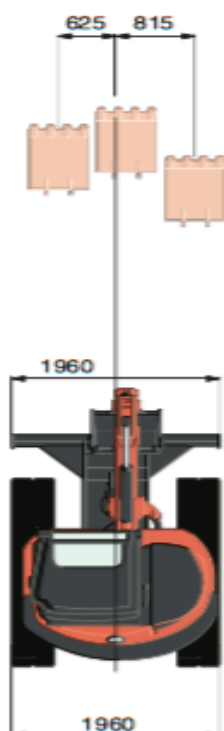

Balancier 1570 mm
Unité : mm

Equipements de série	Equipements en option
• Attache rapide mécanique Morin • 3 Godets (terrassment, curage, tranchée)	• Godet orientable • BRH