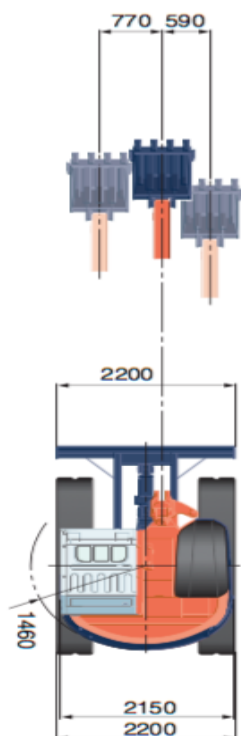

Pelleteuse 8T000

Chenilles caoutchouc

Rayon court

- KUBOTA KX080-3

Caractéristiques :

- Diesel
- Puissance : 3331 cc
- Réservoir carburant : 115 L
- Rotation bras : 70° gauche / 60° droite
- Force de cavage : 6520 daN
- Force d'arrachement : 3810 daN
- Hauteur de déversement : 6210 mm
- Profondeur maximum de fouille : 4590 mm
- Lame de Remblayage (L x h) : 2200 x 500 mm

Sécurité :

- Cabine FOPS/ROPS
- Clapet de sécurité

Balancier de 2100 mm
Balancier de 1750 mm

Equipements de série	Equipements en option
<ul style="list-style-type: none"> • Attache rapide mécanique Morin • 3 Godets (terrassément, curage, tranchée) 	<ul style="list-style-type: none"> • Godet orientable • BRH