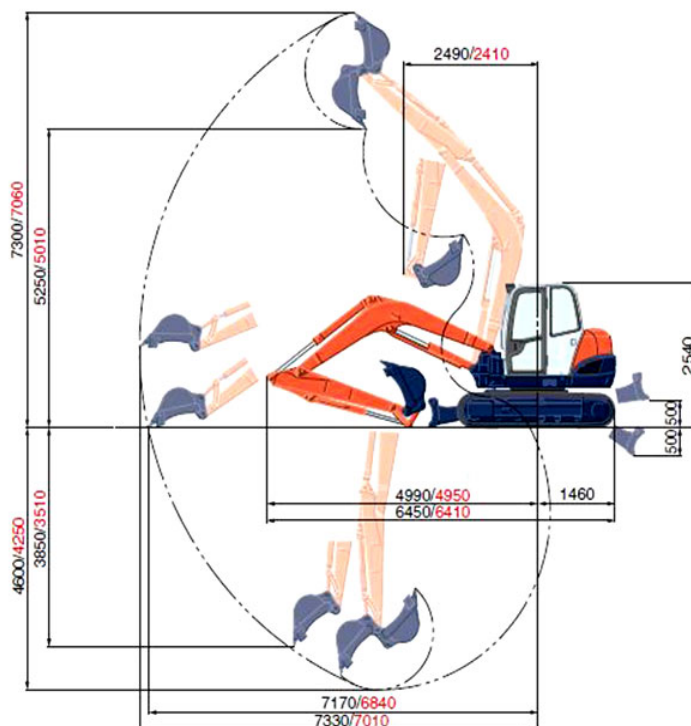

Pelleteuse 8T000

Chenilles caoutchouc

Rayon court

- KUBOTA KX080-3

Caractéristiques :

- Diesel
- Puissance : 3331 cc
- Réservoir carburant : 115 L
- Rotation bras : 70° gauche / 60° droite
- Force de cavage : 6520 daN
- Force d'arrachement : 3810 daN
- Hauteur de déversement : 6210 mm
- Profondeur maximum de fouille : 4590 mm
- Lame de Remblayage (L x h) : 2200 x 500 mm

Sécurité :

- Cabine FOPS/ROPS
- Clapet de sécurité

Balancier de 2100 mm
Balancier de 1750 mm

Equipements de série	Equipements en option
<ul style="list-style-type: none"> • Attache rapide mécanique Morin • 3 Godets (terrassément, curage, tranchée) 	<ul style="list-style-type: none"> • Godet orientable • BRH