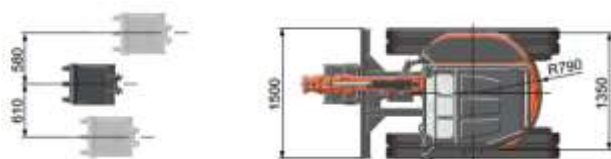

Pelleteuse 2T500

Chenilles caoutchouc – canopy

Rayon court

- KUBOTA U 27-4

Caractéristiques :

- Diesel
- Puissance : 21 cv
- Réservoir carburant : 33 L
- Rotation bras : 75° gauche / 55° droite
- Hauteur de déversement : 3100 mm
- Profondeur maximum de fouille : 2820 mm
- Lame de Remblayage (L x h) : 1500 x 300 mm

Sécurité :

- Canopy ROPS
- OPG

Equipements de série

- Attache rapide mécanique Morin
- 3 Godets (terrassement, curage, tranchée)

Equipements en option

- Godet orientable
- BRH