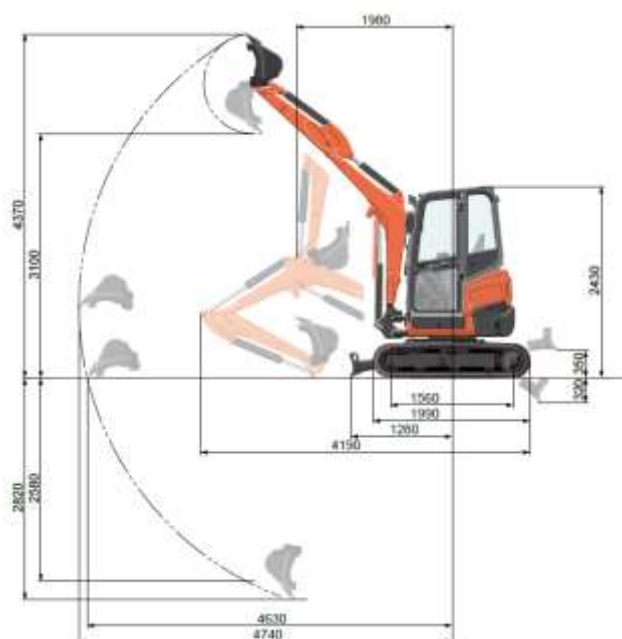

Pelleteuse 2T500

Chenilles caoutchouc – canopy

Rayon court

- KUBOTA U 27-4

Caractéristiques :

- Diesel
- Puissance : 21 cv
- Réservoir carburant : 33 L
- Rotation bras : 75° gauche / 55° droite
- Hauteur de déversement : 3100 mm
- Profondeur maximum de fouille : 2820 mm
- Lame de Remblayage (L x h) : 1500 x 300 mm

Sécurité :

- Canopy ROPS
- OPG

Equipements de série

- Attache rapide mécanique Morin
- 3 Godets (terrassement, curage, tranchée)

Equipements en option

- Godet orientable
- BRH